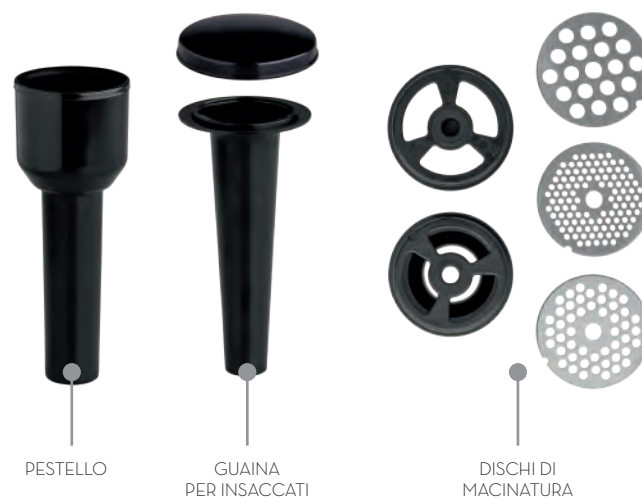

24,20 €
 Min 1

REGOLATORE DI VELOCITÀ

CORPO MOTORE

MISCELATORE

54671
VAPORIERA DIGITALE
 pc/pp/inox
 31X24X44H CM

47,30 € Min 1

- puoi cucinare pesce, carne e verdure contemporaneamente e con poca acqua senza mescolare i sapori
- 3 cestelli in plastica con base rimovibile
- estrattore cestelli incluso
- corpo in acciaio inox
- timer 120 minuti max
- segnale luminoso durante la cottura
- auto spegnimento al termine della cottura
- possibilità di programmare l'inizio di cottura e la relativa durata
- mantiene i cibi caldi al termine della cottura con funzione keep warm automatica
- capacità max 1 lt di acqua
- lunghezza cavo 0,9 m
- capacità cestelli: 3 lt - 2,9 lt - 2,75 lt
- massimo peso supportato dai cestelli 2 kg
- cestelli impilabili salvaspazio
- 700W / 220-240V / 50-60HZ

53361
TRITACARNE 68,20 €
pp/inox Min 1
37X17X39H CM

- Tre diversi gradi di macinazione grazie ai dischi intercambiabili.
- Apposita guaina per la creazione di insaccati.
- Comodo pestello per pressare la carne all'interno dell'apposito vassoio.
- Tasto di sblocco rapido.
- 800W