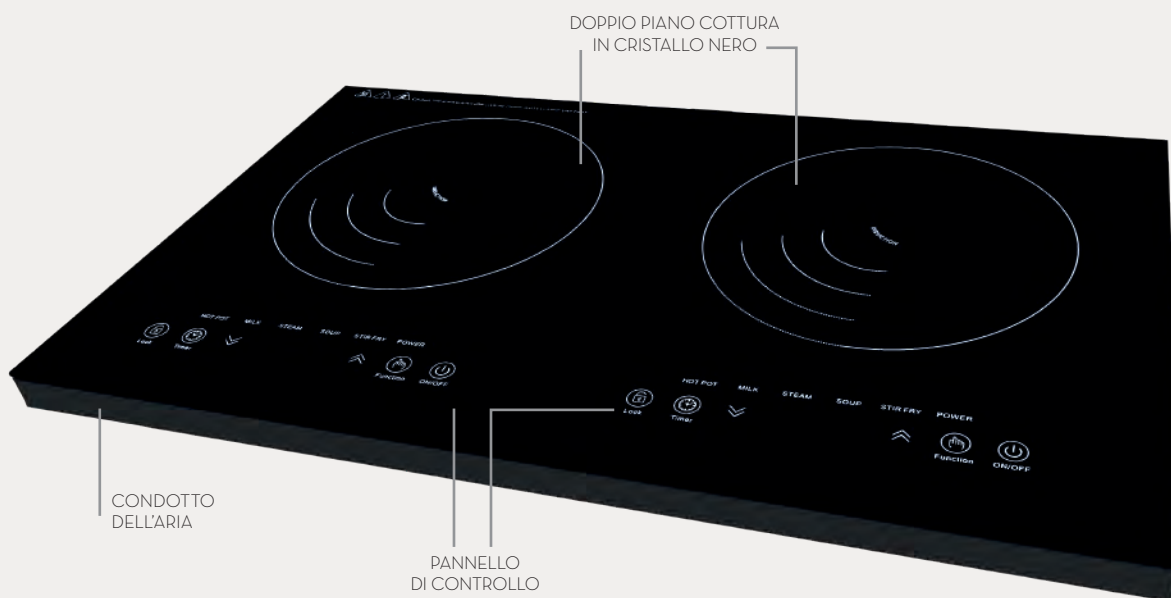

PIANO COTTURA
IN CRISTALLO NERO

PANNELLO
DI CONTROLLO

CONDOTTO
DELL'ARIA

52599

FORNELLO AD INDUZIONE

digitale
c/doppio piano cottura
abs/crystal
CM 60X36X6,5H

95,00 €
Min 1

- tecnologia ad induzione elettromagnetica
- doppio piano di cottura
- idoneo per stoviglie di grande e piccolo diametro (a partire da cm Ø 7,5)
- otto diversi livelli di intensità
- cinque impostazioni di cottura
- cottura sicura ed uniforme senza l'ausilio di fiamme
- 2000+2000W/220V/50HZ