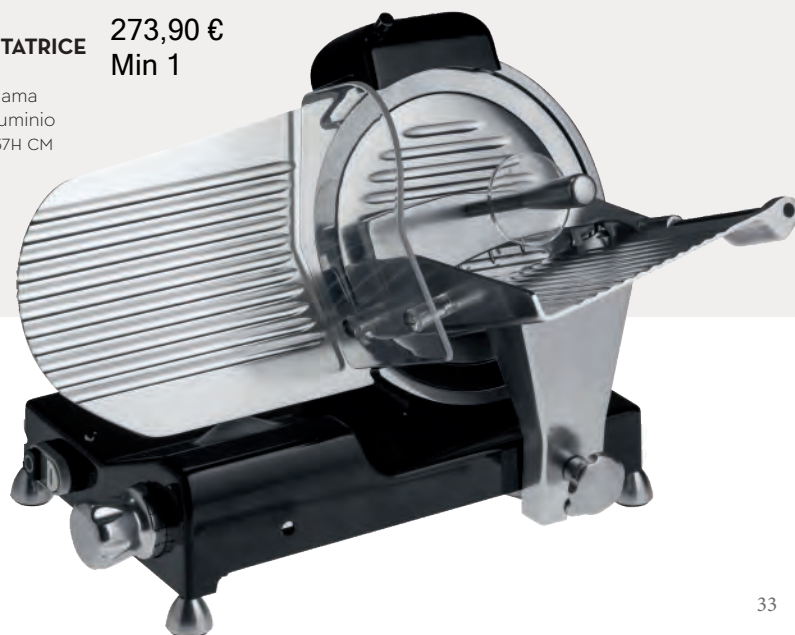

273,90 €
Min 1