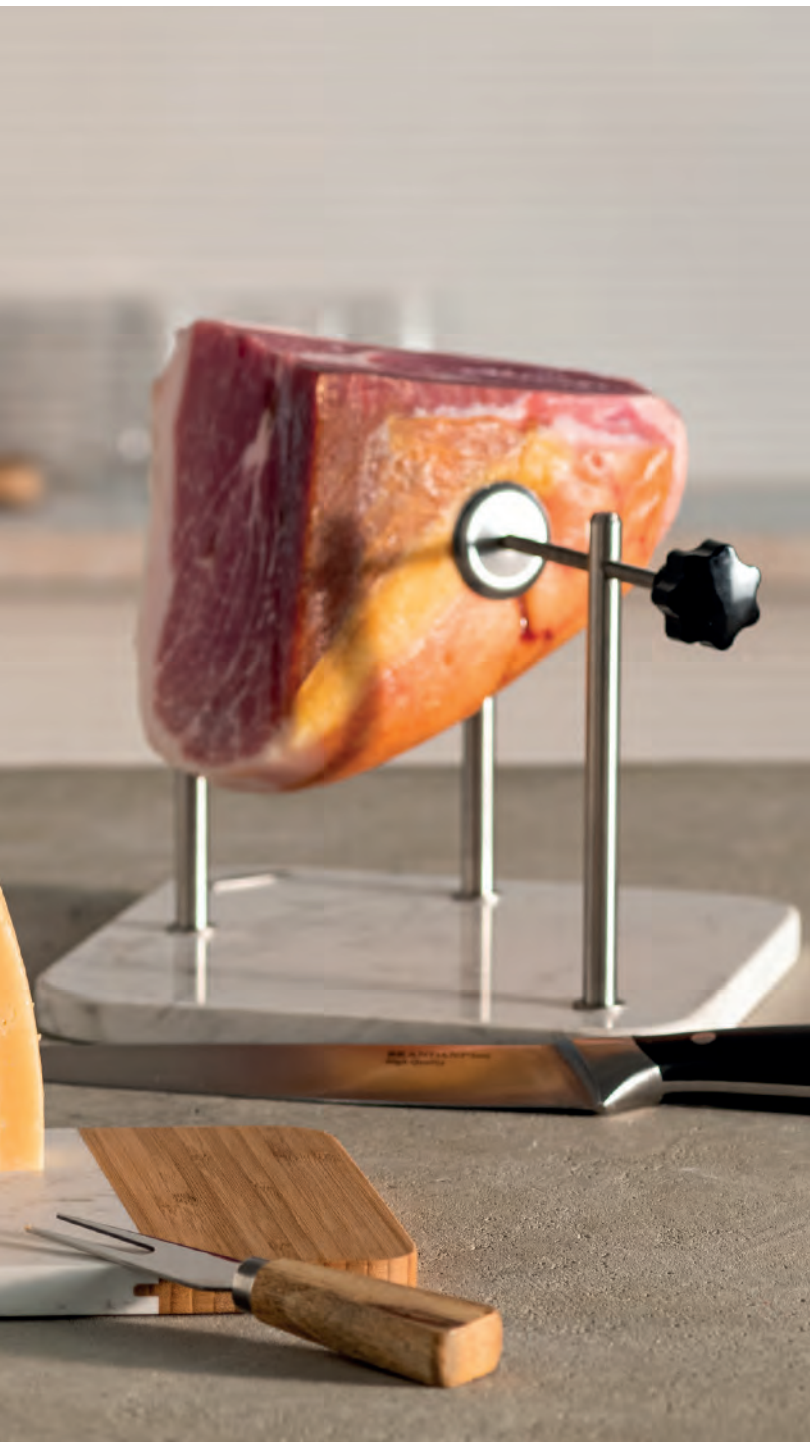

53980
PORTAPROSCIUTTO 14,30 €
inox c/base quarzite
20X20 CM Min 2

60498
PORTAPROSCIUTTO 25,30 €
c/cassetto
c/3 coltelli inox
23X38,5X34H CM Min 1